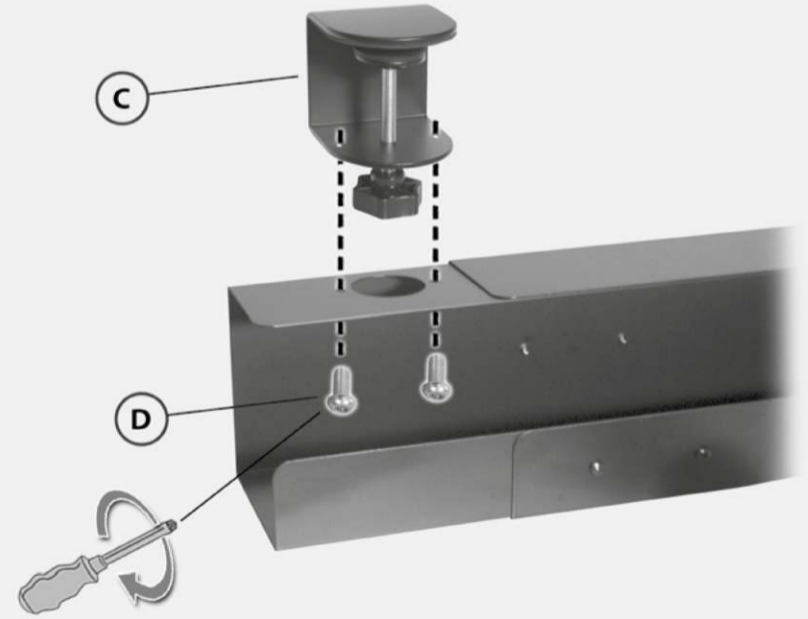

HZ 46-2 L

②

③

my wall
mount accessories

Schreibtisch-Kabelmanagement
Cable Tray Organizer