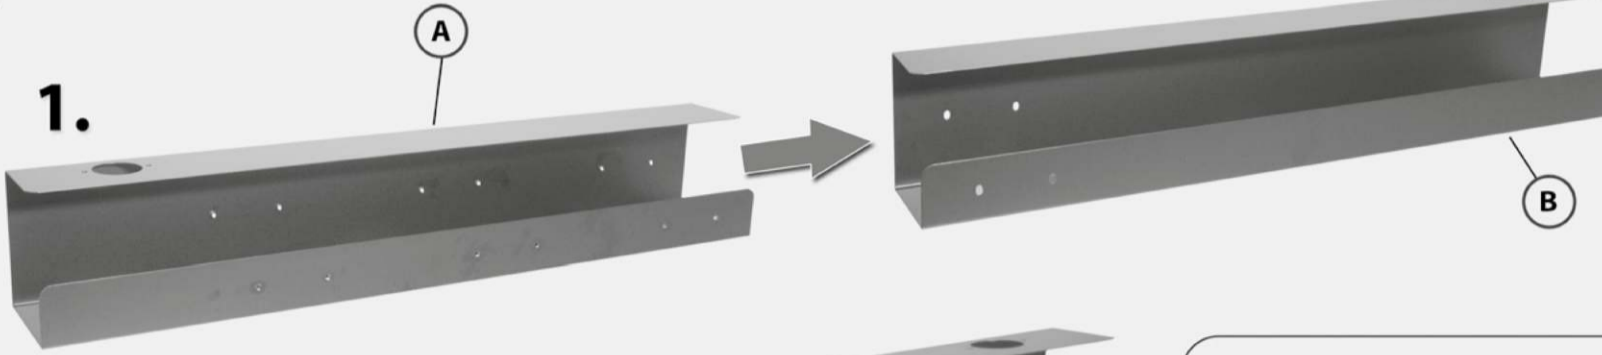

HZ 46-2 L

Schreibtisch-Kabelmanagement
Cable Tray Organizer

(x1)

(x1)

(x2)

M4x5 (x8)

①

1.