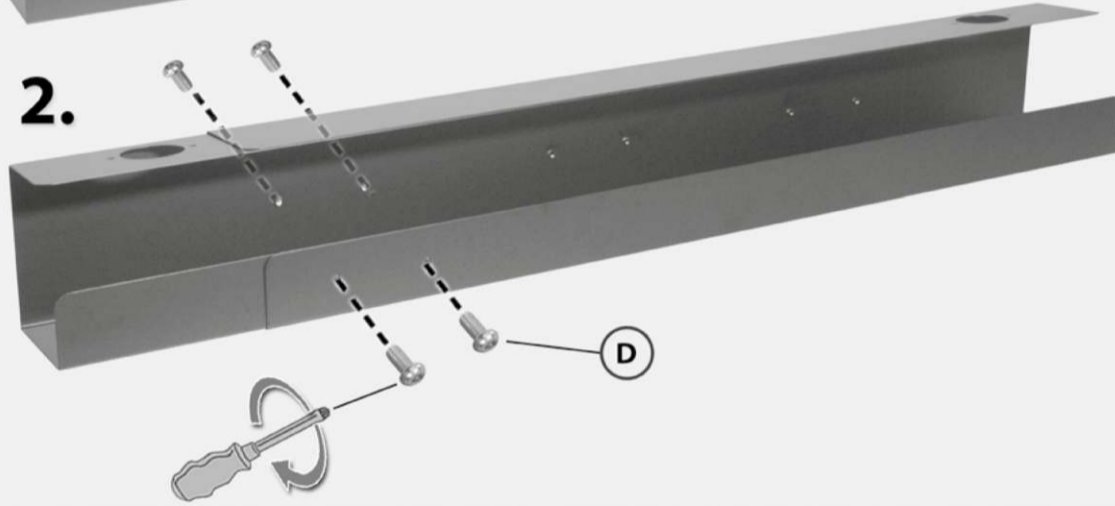

HZ 46-2 L

Schreibtisch-Kabelmanagement
Cable Tray Organizer

(x1)

(x1)

(x2)

M4x5 (x8)

①

1.

2.

Montageanleitung Assembly Instructions

Montageanleitung
Asennusohje
Instrucciones de montaje
Oδηγια συvρροδύληης
Montageanleitung
Instrucciones de montaje
Asennusohje
Instrucciones de montaje
Oδηγια συvρροδύληης
Montageanleitung
Instrucciones de montaje
Asennusohje
Instrucciones de montaje
Oδηγια συvρροδύληης

HZ 46-2 L

②

③

my wall
mount accessories

Schreibtisch-Kabelmanagement
Cable Tray Organizer