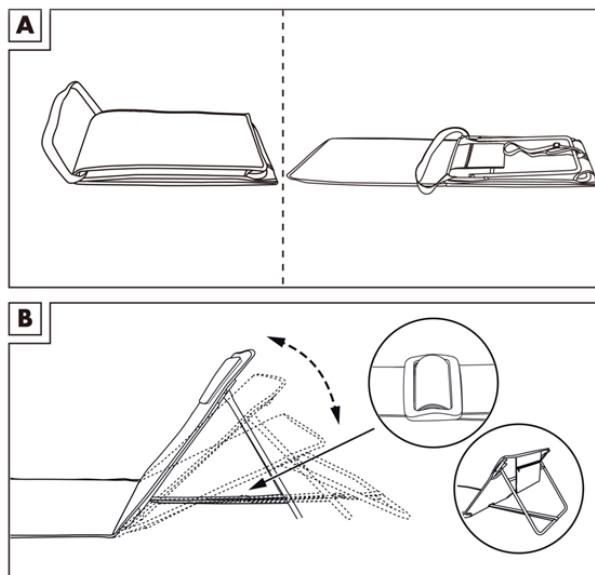

Ausklappen/ Zusammenklappen

Der Trageriemen macht es möglich die eingeklappte Matte wie eine Tasche zum Transport über die Schulter zu hängen. Die Metallbügel der Rückenlehne sind durch eine Textilband miteinander verbunden. Mit der angebrachten schwarzen Schnalle lässt sich dort bequem der Winkel der Lehne nach den Bedürfnissen des Nutzers anpassen. Details zur Nutzung der Matte finden Sie unten in der Grafik.