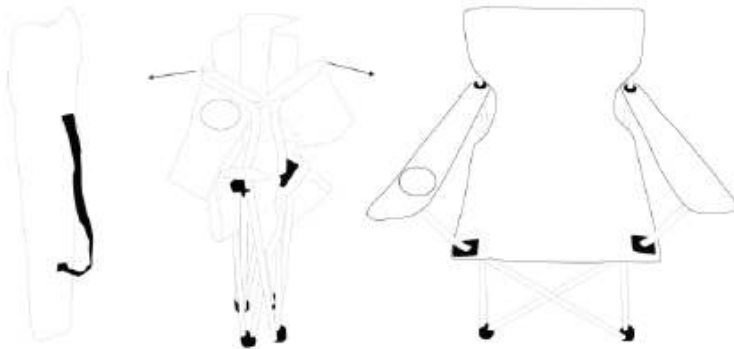

Bitte Sicherheitshinweise beachten!

WARNUNG

Mit dem Signalwort WARNUNG sind die Gefahren gekennzeichnet, die ohne Vorsichtsmaßnahmen zu schweren Verletzungen führen können.

HINWEIS

Alle personenbezogenen Formulierungen in dieser Bedienungsanleitung sind geschlechtsneutral zu betrachten.

Diese Bedienungsanleitung gilt für Personen, die von einer für ihre Sicherheit verantwortlichen Person beaufsichtigt oder in die Bedienung des Artikels eingewiesen wurden.

Alle Informationen in dieser Bedienungsanleitung wurden nach bestem Wissen und Gewissen kontrolliert. Weder Autor noch Herausgeber können jedoch für Schäden haftbar gemacht werden, die in Zusammenhang mit der Verwendung dieser Bedienungsanleitung stehen. Sonstige, in diesem Dokument aufgeführte Produkt-, Marken- und Unternehmensbezeichnungen können die Warenzeichen ihrer jeweiligen Eigentümer sein. Die Einhaltung sämtlicher anwendbarer Urheberrechtsgesetze liegt in der Verantwortung des Anwenders dieses Dokuments.

WARNUNG

Detaillierte Sicherheitshinweise:

Bitte beachten Sie die folgenden Sicherheitshinweise um Fehlfunktionen, Schäden oder Verletzungen zu vermeiden:

- Wenn Sie die Verpackung unvorsichtig mit einem scharfen Messer oder anderen spitzen Gegenständen öffnen, kann der Stuhl beschädigt werden.
- Dieser Artikel ist kein Kinderspielzeug und ist für Kinder unter 3 Jahren nicht empfohlen. Lassen Sie Ihre Kinder nicht unbeaufsichtigt mit den Produkten spielen.
- Die Stühle und der Tisch sind weder als Stehfläche noch als Aufstiegshilfe geeignet. Sie können herunterfallen und sich verletzen.
- Achten Sie darauf, dass die zulässige Gesamtbelastung von 150 kg nicht überschritten wird.
- Beim Aufbau und Zusammenfallen können Gliedmaßen eingeklemmt werden. Klappen Sie den Campingstuhl nur mit größter Vorsicht. Wenn der Stuhl beschädigt oder falsch aufgebaut ist, kann der Stuhl umkippen, zusammenklappen oder verbiegen. Sie können sich dabei verletzen.
- Nutzen Sie den Camping Stuhl nur auf ebenem Grund und Prüfen Sie stets die Stabilität bevor Sie sich hineinsetzen.
- Hüpfen, Herumturnen und Kippen kann zum Umfallen des Stuhls führen und Verletzungen verursachen.
- Alle Teile am Camping-Set sind hochwertig verarbeitet. Dennoch kann das Produkt unsaubere Kanten, scharfkantiges Aluminium oder Abrieb aufweisen, der zu Verletzungen führen kann. Lassen Sie bitte Vorsicht walten.
- Zweckentfremden Sie dieses Produkt nicht.