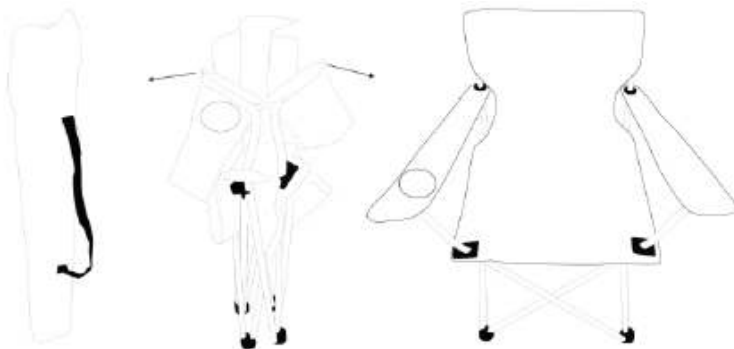

Bitte Sicherheitshinweise beachten!

WARNUNG

Mit dem Signalwort **WARNUNG** sind die Gefahren gekennzeichnet, die ohne Vorsichtsmaßnahmen zu schweren Verletzungen führen können.

HINWEIS

Alle personenbezogenen Formulierungen in dieser Bedienungsanleitung sind geschlechtsneutral zu betrachten.

Diese Bedienungsanleitung gilt für Personen, die von einer für ihre Sicherheit verantwortlichen Person beaufsichtigt oder in die Bedienung des Artikels eingewiesen wurden.

Alle Informationen in dieser Bedienungsanleitung wurden nach bestem Wissen und Gewissen kontrolliert. Weder Autor noch Herausgeber können jedoch für Schäden haftbar gemacht werden, die in Zusammenhang mit der Verwendung dieser Bedienungsanleitung stehen. Sonstige, in diesem Dokument aufgeführte Produkt-, Marken- und Unternehmensbezeichnungen können die Warenzeichen ihrer jeweiligen Eigentümer sein. Die Einhaltung sämtlicher anwendbarer Urheberrechtsgesetze liegt in der Verantwortung des Anwenders dieses Dokuments.

WARNUNG

Detaillierte Sicherheitshinweise:

Bitte beachten Sie die folgenden Sicherheitshinweise um Fehlfunktionen, Schäden oder Verletzungen zu vermeiden:

- Wenn Sie die Verpackung unvorsichtig mit einem scharfen Messer oder anderen spitzen Gegenständen öffnen, kann der Stuhl beschädigt werden.
- Dieser Artikel ist kein Kinderspielzeug und ist für Kinder unter 3 Jahren nicht empfohlen. Lassen Sie Ihre Kinder nicht unbeaufsichtigt mit den Produkten spielen.
- Die Stühle und der Tisch sind weder als Stehfläche noch als Aufstiegshilfe geeignet. Sie können herunterfallen und sich verletzen.
- Achten Sie darauf, dass die zulässige Gesamtbelastung von 150 kg nicht überschritten wird.
- Beim Aufbau und Zusammenfallen können Gliedmaßen eingeklemmt werden. Klappen Sie den Campingstuhl nur mit größter Vorsicht. Wenn der Stuhl beschädigt oder falsch aufgebaut ist, kann der Stuhl umkippen, zusammenklappen oder verbiegen. Sie können sich dabei verletzen.
- Nutzen Sie den Camping Stuhl nur auf ebenem Grund und Prüfen Sie stets die Stabilität bevor Sie sich hineinsetzen.
- Hüpfen, Herumturnen und Kippen kann zum Umfallen des Stuhls führen und Verletzungen verursachen.
- Alle Teile am Camping-Set sind hochwertig verarbeitet. Dennoch kann das Produkt unsaubere Kanten, scharfkantiges Aluminium oder Abrieb aufweisen, der zu Verletzungen führen kann. Lassen Sie bitte Vorsicht walten.
- Zweckentfremden Sie dieses Produkt nicht.